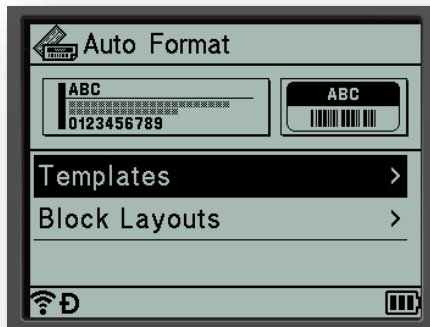

**L'etichettatrice desktop professionale
collegabile al PC con connettività Wi-Fi**

Altre caratteristiche:

Molti modelli di etichette integrati

- È possibile accedere rapidamente ai modelli integrati per etichettare facilmente cavi, quadri comandi/prese ecc.

Logo aziendale personalizzato

- È possibile caricare il logo aziendale o altri simboli speciali per stampare etichette lontano dal PC.

Ricerca e stampa da database

- È possibile caricare un database di testi, quindi cercare e selezionare il testo per effettuare l'unione in un modello di etichetta personalizzata e stampare lontano dal PC.

Stampa di etichette fustellate FLe (pretagliate)*

È possibile stampare etichette fustellate (non laminate): funzionalità utilizzata per il nuovo tipo di etichette a bandierina per cavi.

OPZIONALE: Batteria ricaricabile

Semplice utilizzo dei menu.

Caratteristiche generali

Contenuto della confezione	Etichettatrice PT-D800W Tastiera removibile con display LCD integrato Cassetta di nastro TZe nero su bianco da 36 mm (8 m) Adattatore CA Documentazione
Lingue supportate	Inglese, tedesco, francese, olandese, italiano, spagnolo, portoghese, danese, norvegese, svedese, finlandese, ungherese, ceco, polacco, romeno, sloveno, slovacco, croato, portoghese brasiliano, turco