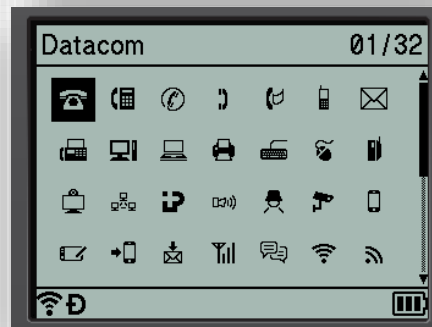

**L'etichettatrice desktop professionale
collegabile al PC con connettività Wi-Fi**

Altre caratteristiche:

Molti modelli di etichette integrati

- È possibile accedere rapidamente ai modelli integrati per etichettare facilmente cavi, quadri comandi/prese ecc.

Logo aziendale personalizzato

- È possibile caricare il logo aziendale o altri simboli speciali per stampare etichette lontano dal PC.

Ricerca e stampa da database

- È possibile caricare un database di testi, quindi cercare e selezionare il testo per effettuare l'unione in un modello di etichetta personalizzata e stampare lontano dal PC.

Stampa di etichette fustellate FLe (pretagliate)*

È possibile stampare etichette fustellate (non laminate): funzionalità utilizzata per il nuovo tipo di etichette a bandierina per cavi.

OPZIONALE: Batteria ricaricabile

Semplice utilizzo dei menu.

Caratteristiche generali

Contenuto della confezione	Etichettatrice PT-D800W Tastiera removibile con display LCD integrato Cassetta di nastro TZe nero su bianco da 36 mm (8 m) Adattatore CA Documentazione
Lingue supportate	Inglese, tedesco, francese, olandese, italiano, spagnolo, portoghese, danese, norvegese, svedese, finlandese, ungherese, ceco, polacco, romeno, sloveno, slovacco, croato, portoghese brasiliano, turco