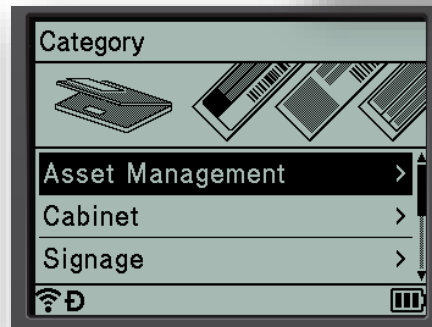

**L'etichettatrice desktop professionale
collegabile al PC con connettività Wi-Fi**

Altre caratteristiche:

Molti modelli di etichette integrati

- È possibile accedere rapidamente ai modelli integrati per etichettare facilmente cavi, quadri comandi/prese ecc.

Logo aziendale personalizzato

- È possibile caricare il logo aziendale o altri simboli speciali per stampare etichette lontano dal PC.

Ricerca e stampa da database

- È possibile caricare un database di testi, quindi cercare e selezionare il testo per effettuare l'unione in un modello di etichetta personalizzata e stampare lontano dal PC.

Stampa di etichette fustellate FLe (pretagliate)*

È possibile stampare etichette fustellate (non laminate): funzionalità utilizzata per il nuovo tipo di etichette a bandierina per cavi.

OPZIONALE: Batteria ricaricabile

Semplice utilizzo dei menu.

Caratteristiche generali

Contenuto della confezione	Etichettatrice PT-D800W Tastiera removibile con display LCD integrato Cassetta di nastro TZe nero su bianco da 36 mm (8 m) Adattatore CA Documentazione
Lingue supportate	Inglese, tedesco, francese, olandese, italiano, spagnolo, portoghese, danese, norvegese, svedese, finlandese, ungherese, ceco, polacco, romeno, sloveno, slovacco, croato, portoghese brasiliano, turco