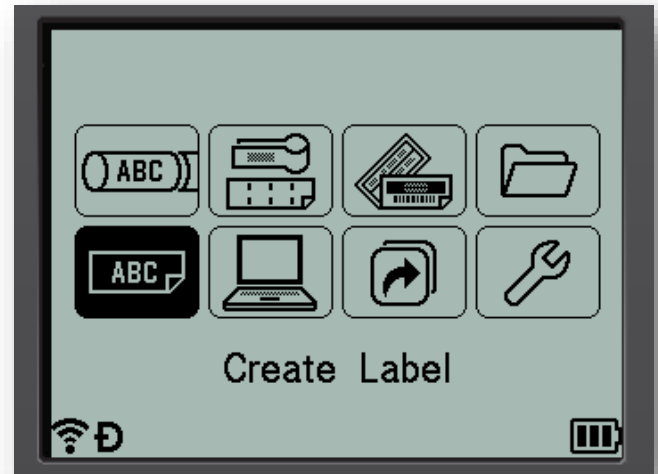

**L'etichettatrice desktop professionale
collegabile al PC con connettività Wi-Fi**

Altre caratteristiche:

Molti modelli di etichette integrati

- È possibile accedere rapidamente ai modelli integrati per etichettare facilmente cavi, quadri comandi/prese ecc.

Logo aziendale personalizzato

- È possibile caricare il logo aziendale o altri simboli speciali per stampare etichette lontano dal PC.

Ricerca e stampa da database

- È possibile caricare un database di testi, quindi cercare e selezionare il testo per effettuare l'unione in un modello di etichetta personalizzata e stampare lontano dal PC.

Stampa di etichette fustellate FLe (pretagliate)*

È possibile stampare etichette fustellate (non laminate): funzionalità utilizzata per il nuovo tipo di etichette a bandierina per cavi.

OPZIONALE: Batteria ricaricabile

Semplice utilizzo dei menu.

Caratteristiche generali

Contenuto della confezione	Etichettatrice PT-D800W Tastiera removibile con display LCD integrato Cassetta di nastro TZe nero su bianco da 36 mm (8 m) Adattatore CA Documentazione
Lingue supportate	Inglese, tedesco, francese, olandese, italiano, spagnolo, portoghese, danese, norvegese, svedese, finlandese, ungherese, ceco, polacco, romeno, sloveno, slovacco, croato, portoghese brasiliano, turco