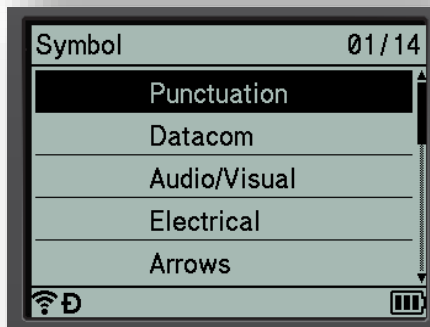

**L'etichettatrice desktop professionale
collegabile al PC con connettività Wi-Fi**

Altre caratteristiche:

Molti modelli di etichette integrati

- È possibile accedere rapidamente ai modelli integrati per etichettare facilmente cavi, quadri comandi/prese ecc.

Stampa di etichette fustellate FLe (pretagliate)*

È possibile stampare etichette fustellate (non laminate): funzionalità utilizzata per il nuovo tipo di etichette a bandierina per cavi.

OPZIONALE: Batteria ricaricabile

Semplice utilizzo dei menu.

Caratteristiche generali

Contenuto della confezione	Etichettatrice PT-D800W Tastiera removibile con display LCD integrato Cassetta di nastro TZe nero su bianco da 36 mm (8 m) Adattatore CA Documentazione
Lingue supportate	Inglese, tedesco, francese, olandese, italiano, spagnolo, portoghese, danese, norvegese, svedese, finlandese, ungherese, ceco, polacco, romeno, sloveno, slovacco, croato, portoghese brasiliano, turco

Caratteristiche tecniche

Tastiera	71 tasti di plastica QWERTY/QWERTZ/AZERTY
Tastierino numerico dedicato	Sì
Interfacce	USB Wi-Fi
Orologio in tempo reale	Sì (indicazione data/ora attuali/future)
Sistemi operativi supportati	Windows, Mac, iOS, Android
Tipo di display	Display grafico retroilluminato con anteprima di stampa
Risoluzione display	17 caratteri su 4 righe 320 x 240 punti
Anteprima di stampa	Sì
Velocità di stampa	Fino a 60 mm/secondo
Risoluzione di stampa	360 dpi
Massima altezza di stampa	32,0 mm
Tipo di taglierina	Taglierina automatica con taglio completo e parziale (a metà)
Lunghezza etichette	5 mm min. 999 mm max.
Numero massimo di righe per etichetta	17
Stampa testo verticale	Sì
Stampa speculare	Sì
Stampa invertita	Sì
Stampa copie	Da 1 a 99
Numerazione automatica	Normale, simultanea, avanzata, ottale, esadecimale