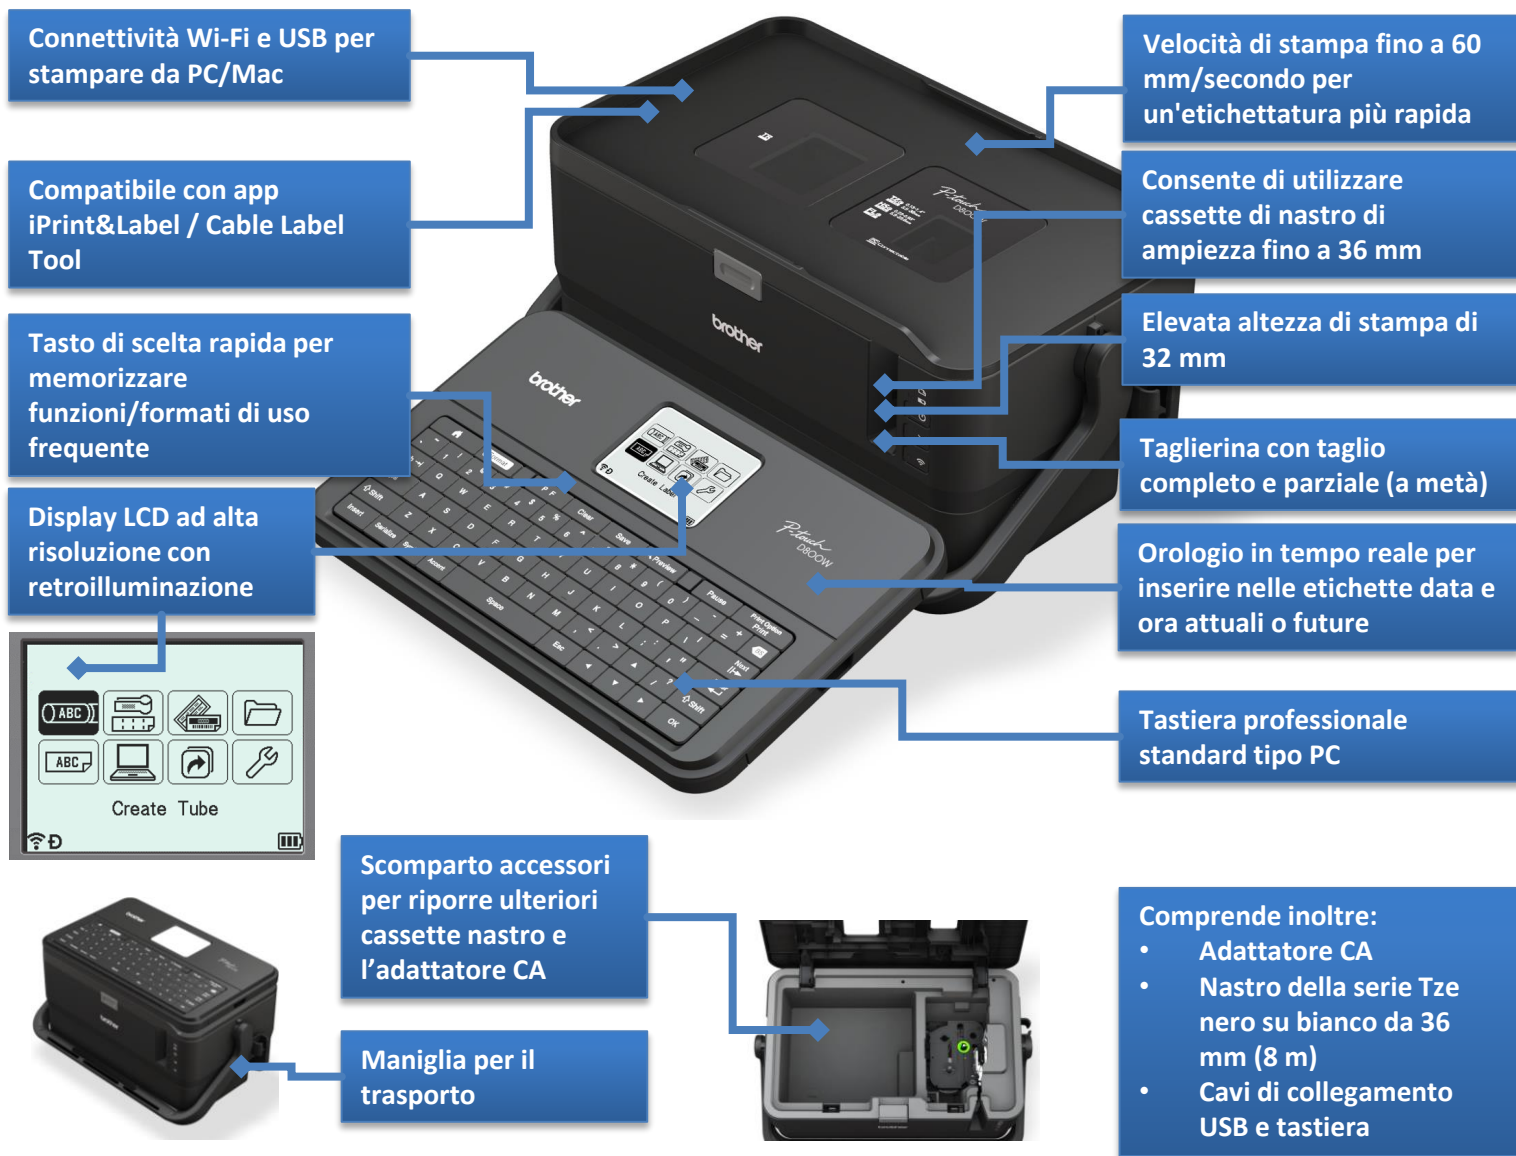

**L'etichettatrice desktop professionale
collegabile al PC con connettività Wi-Fi**

Altre caratteristiche:

Molti modelli di etichette integrati

- È possibile accedere rapidamente ai modelli integrati per etichettare facilmente cavi, quadri comandi/prese ecc.

Logo aziendale personalizzato

- È possibile caricare il logo aziendale o altri simboli speciali per stampare etichette lontano dal PC.

Ricerca e stampa da database

- È possibile caricare un database di testi, quindi cercare e selezionare il testo per effettuare l'unione in un modello di etichetta personalizzata e stampare lontano dal PC.

Stampa di etichette fustellate FLe (pretagliate)*

È possibile stampare etichette fustellate (non laminate): funzionalità utilizzata per il nuovo tipo di etichette a bandierina per cavi.

OPZIONALE: Batteria ricaricabile

Semplice utilizzo dei menu.

Caratteristiche generali

Contenuto della confezione	Etichettatrice PT-D800W Tastiera removibile con display LCD integrato Cassetta di nastro TZe nero su bianco da 36 mm (8 m) Adattatore CA Documentazione
Lingue supportate	Inglese, tedesco, francese, olandese, italiano, spagnolo, portoghese, danese, norvegese, svedese, finlandese, ungherese, ceco, polacco, romeno, sloveno, slovacco, croato, portoghese brasiliano, turco